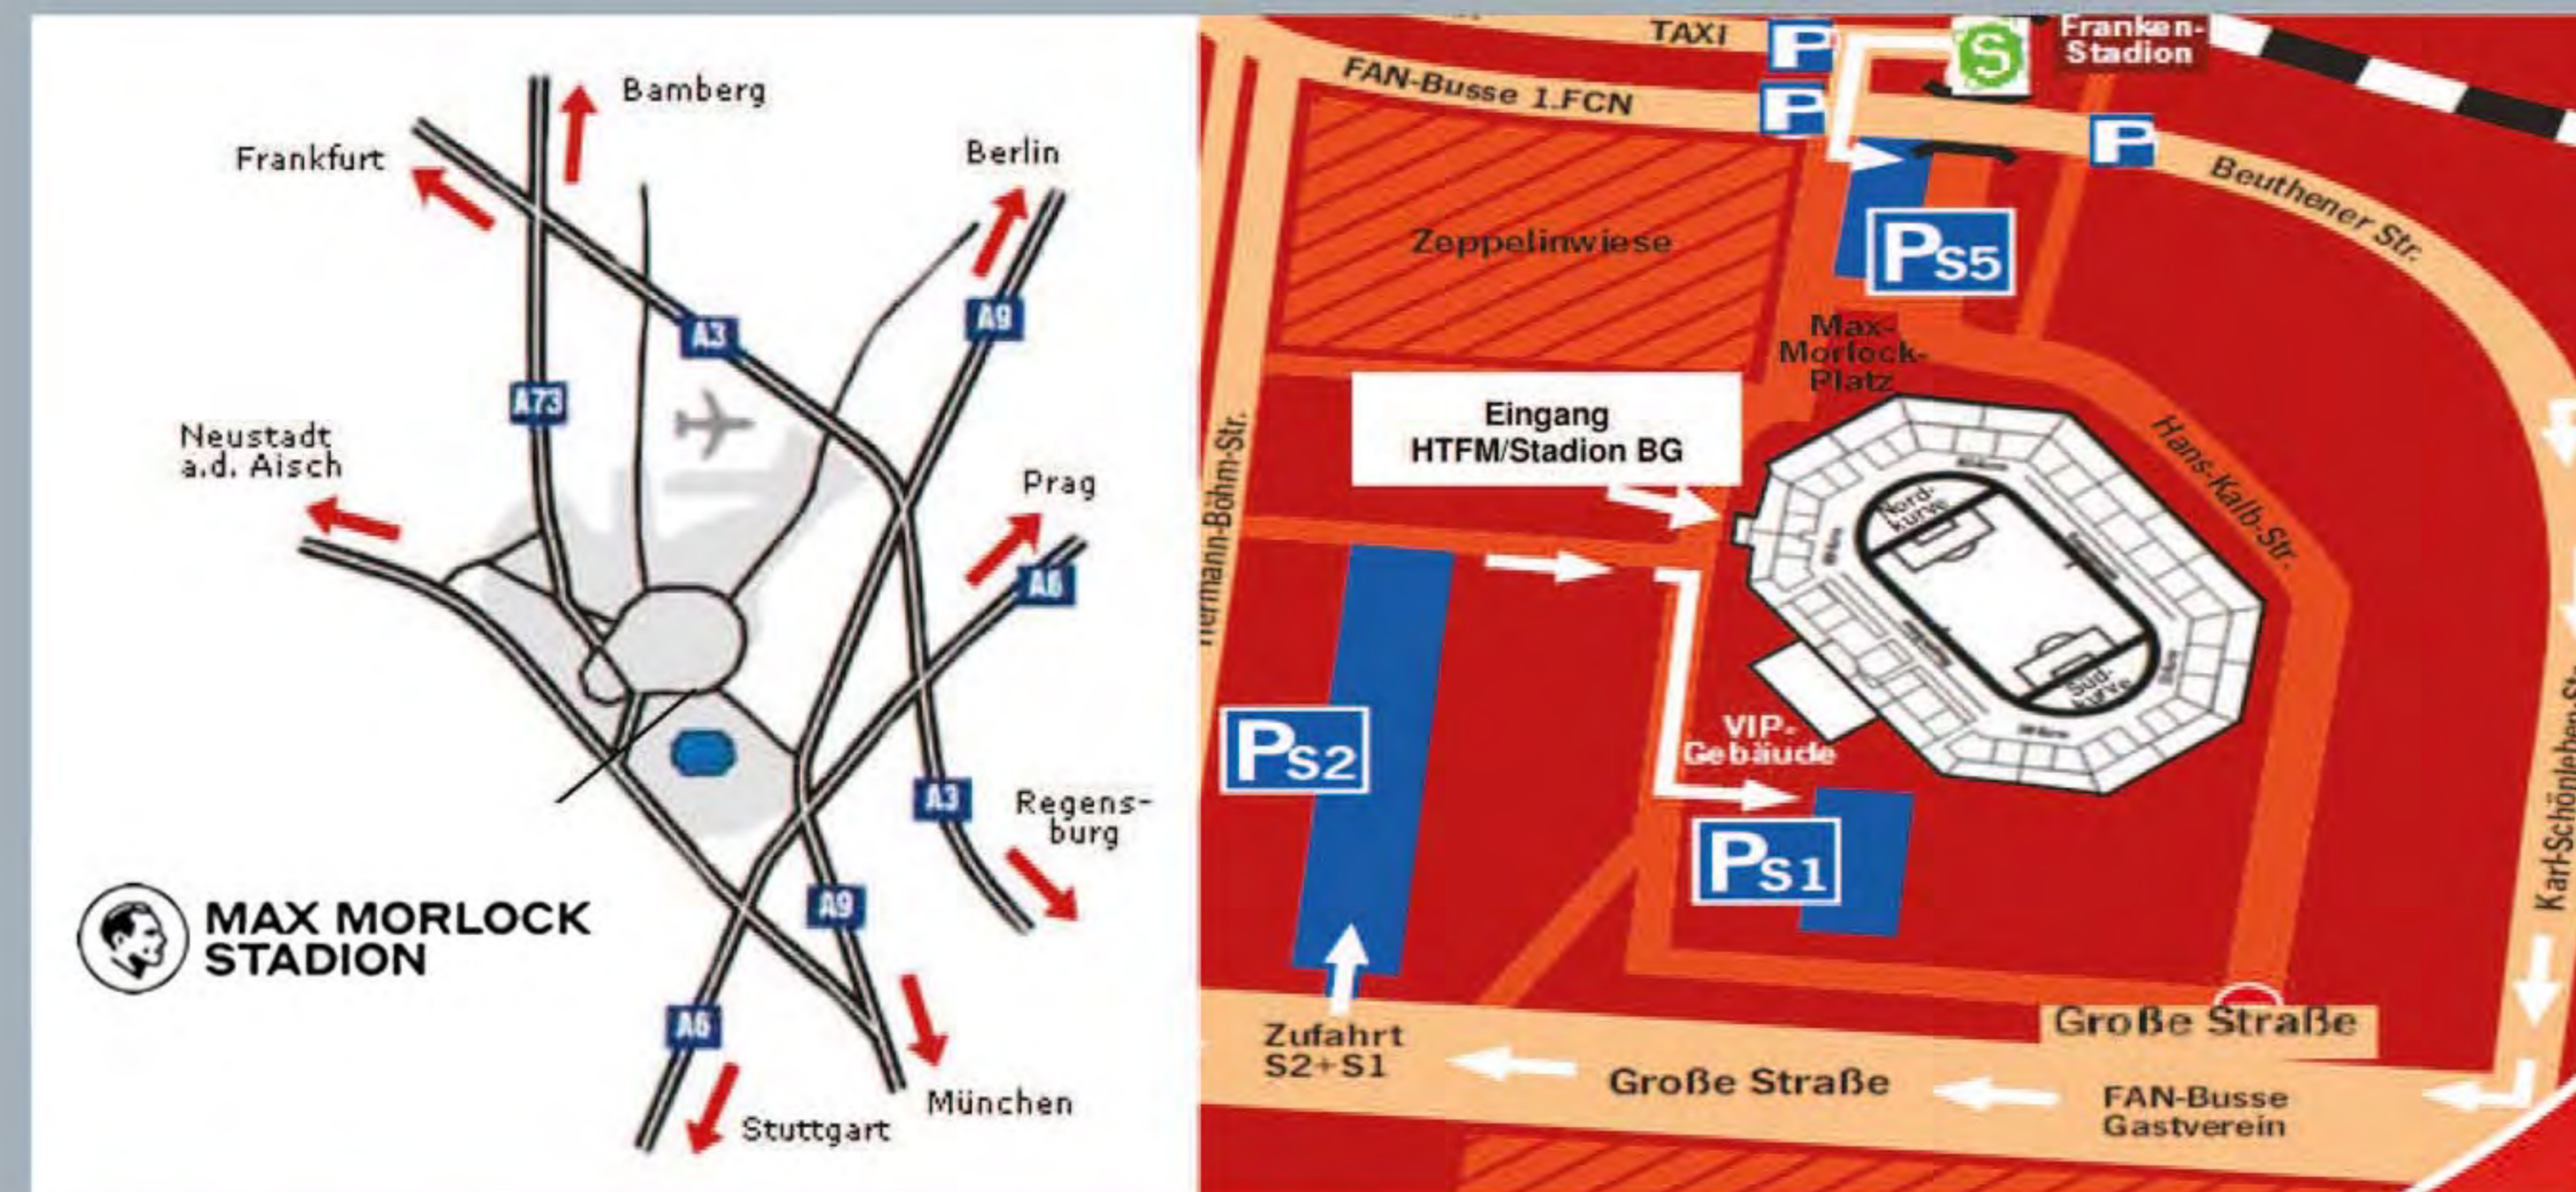

## Mit Bahn oder Bus

**Straßenbahn:** Linie 9 bis Haltestelle Doku-Zentrum;  
von der Haltestelle ca. 10-15 Min Fußweg zum Stadion

**S-Bahn:** Linie S2 bis Haltestelle Franken-Stadion;  
von der Haltestelle ca. 5 Min Fußweg zum Stadion

**U-Bahn:** Linie U1 bis Haltestelle Bauerfeindstraße  
oder Messe; von den Haltestellen ca. 10-15 Min  
Fußweg zum Stadion

**Bus:** Linie 36 (Haltestelle Rathaus oder Plärrer) bis  
Haltestelle Dokumentationszentrum; von der Haltestelle  
ca. 10-15 Min Fußweg zum Stadion

## Mit dem Auto

Die Beschilderungen Messe/Stadion leiten Sie von den Autobahnen (A3, A6, A9, A73) direkt zum Stadion. Bei Veranstaltungen werden die Besucher zusätzlich über das Dynamische Verkehrsleitsystem zum Stadion und den Parkplätzen geleitet.

## Mit dem Flugzeug

Vom Flughafen Nürnberg mit der U2 bis zum Hauptbahnhof; vom Hauptbahnhof dann weiter mit der S-Bahn oder U-Bahn (siehe links).